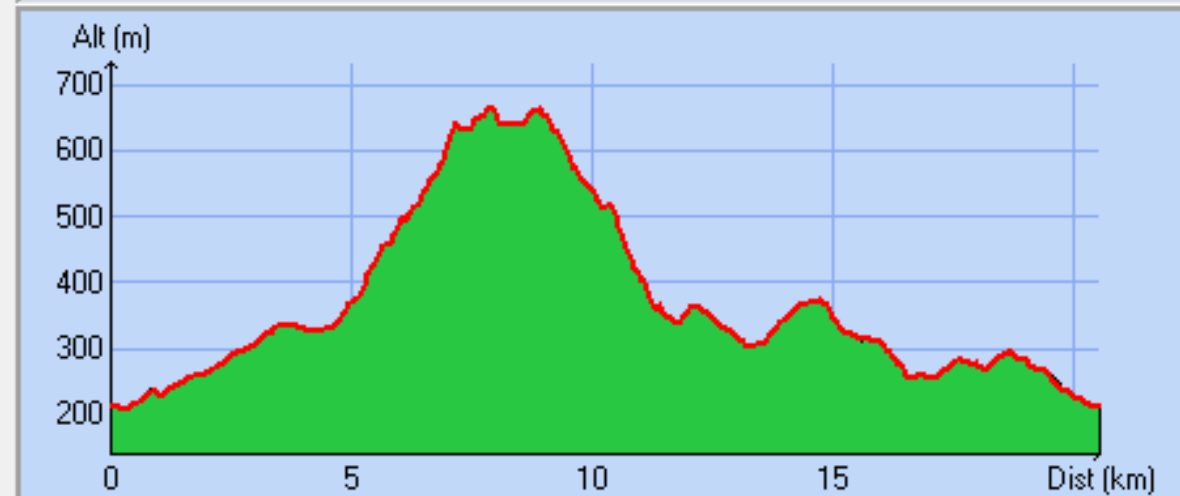

Profil

IGN SCAN 25000 FRANCE

Graphe Altitude = F(Distance sol)

Rotation

Tracé : TdPerles 2022

Distance totale

20.624 km

Déplacements

Arrêts

Durée estimée

04:44:33

Moyenne estimée

4.3 km/h

Amplitude

Montée

719 m

Descente

718 m

Y Minimum

208 m

Y Moyen

373 m

Y Maximum

665 m