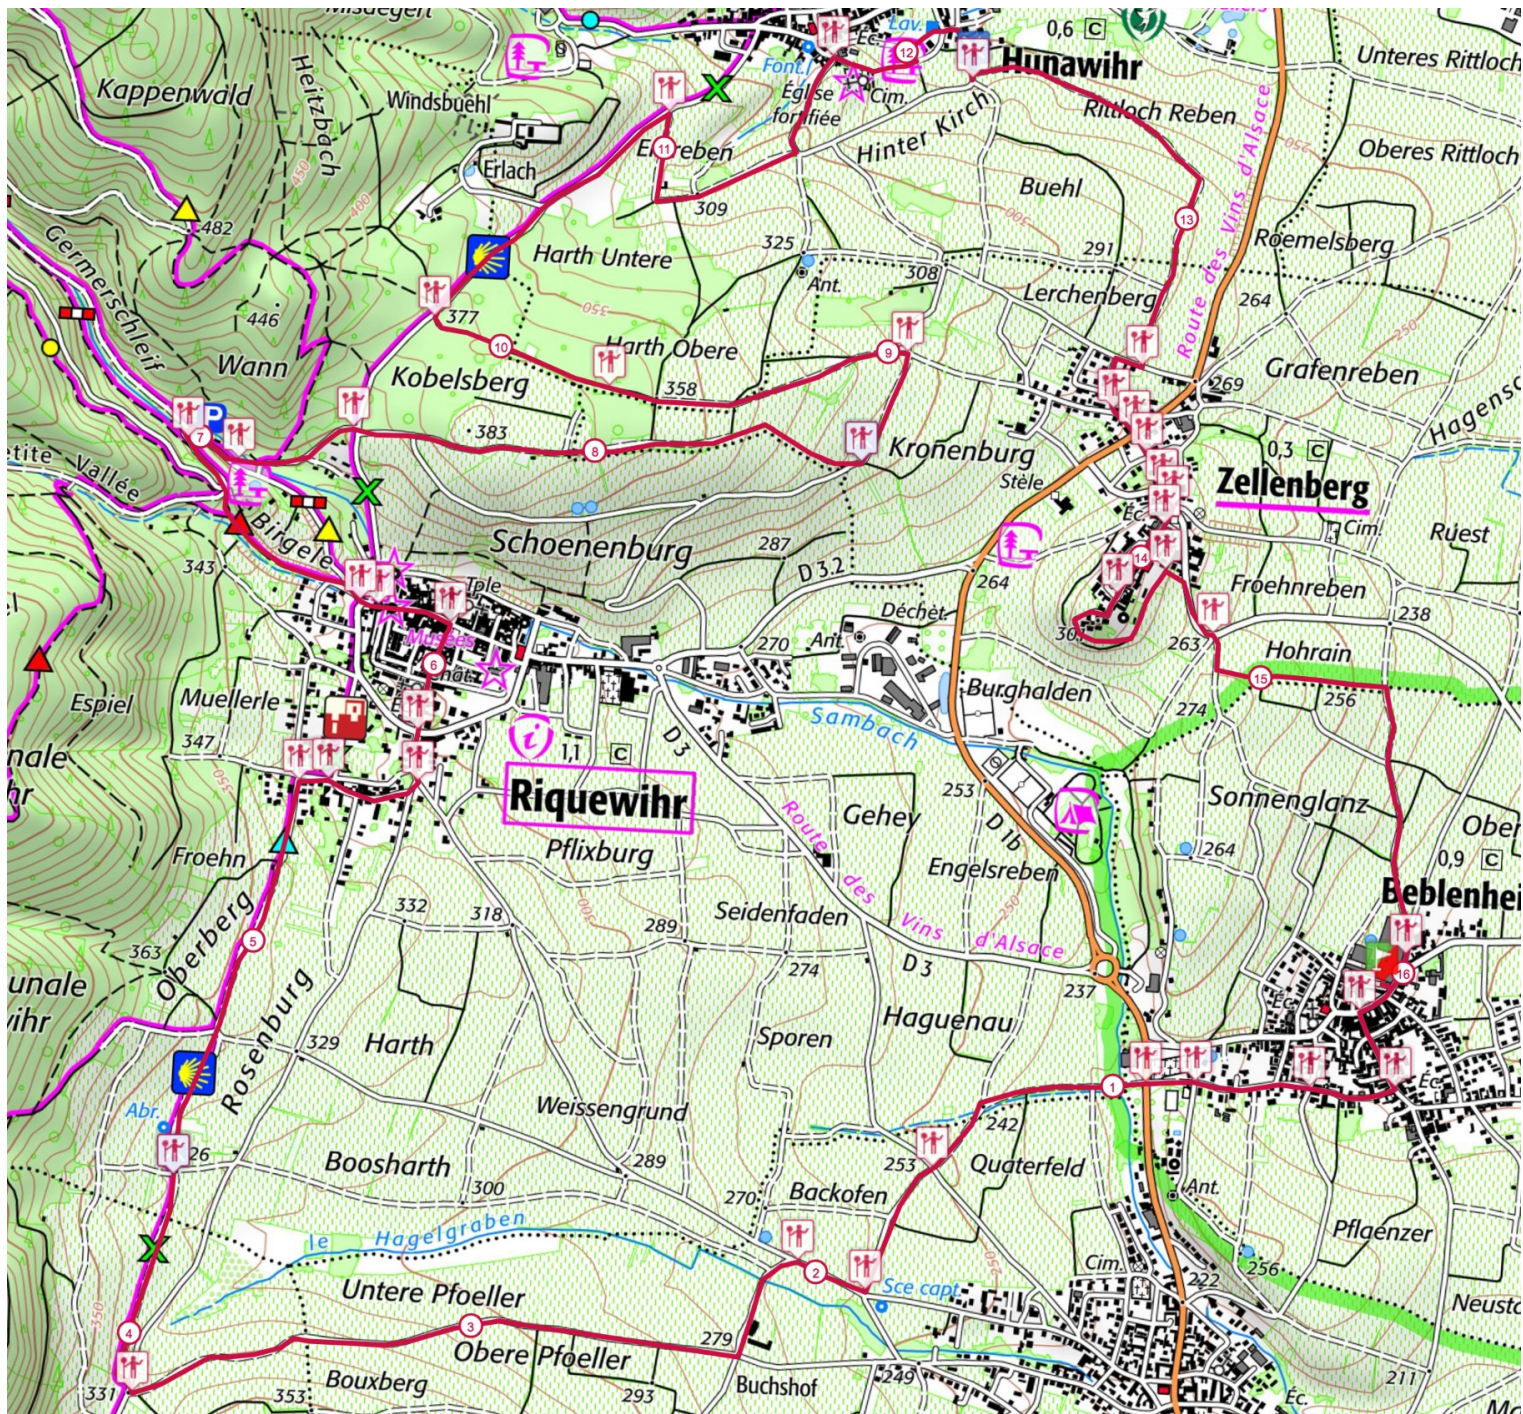

Retrouvez ce parcours sur votre mobile avec l'appli TrailConnect. Pour en savoir plus : <http://trailconnect.run>

<https://tracedetail.com> - ©IGN 2024. Utilisation et reproduction limitées à un usage privé.

 > 10%  > 20%  > 30%