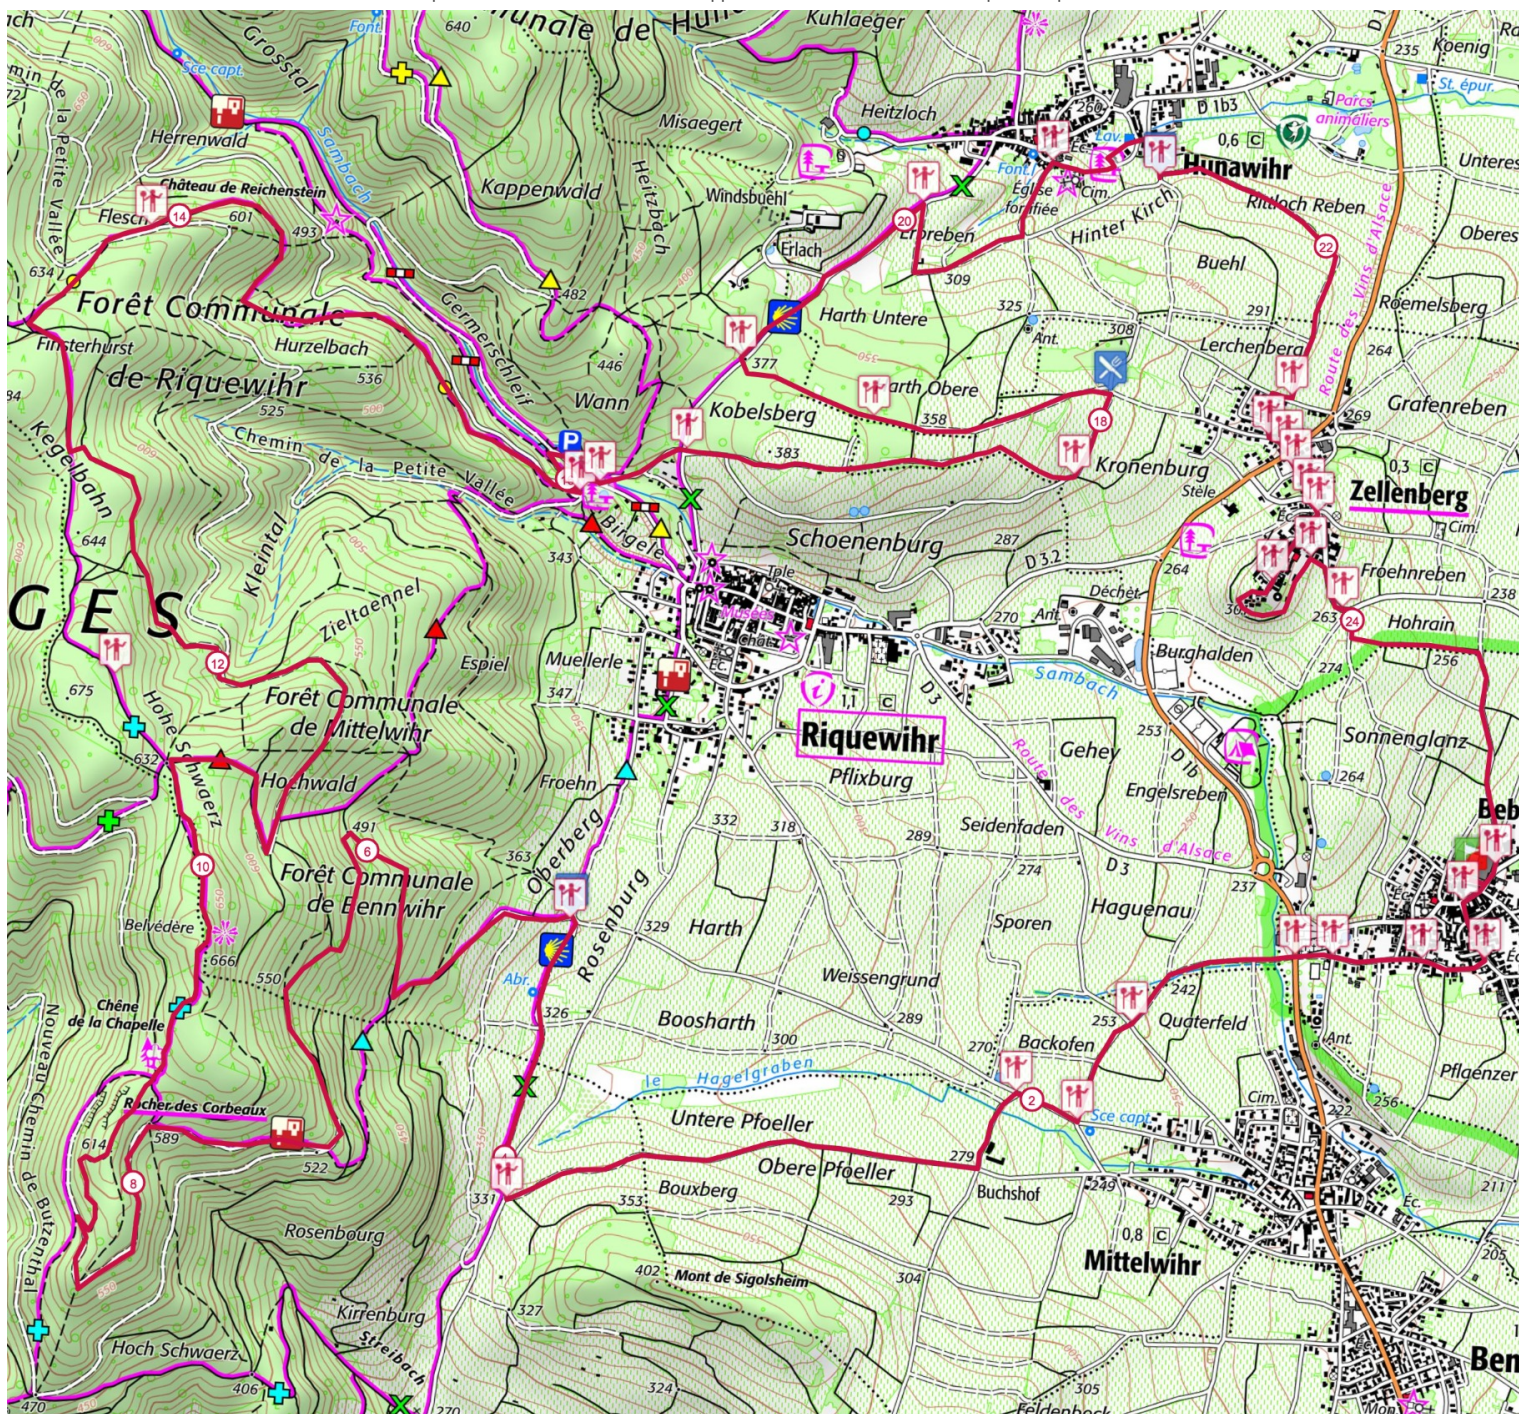

Retrouvez ce parcours sur votre mobile avec l'appi TrailConnect. Pour en savoir plus : <http://trailconnect.run>

<https://tracedetail.com> - ©IGN 2024. Utilisation et reproduction limitées à un usage privé.

 > 10%  > 20%  > 30%